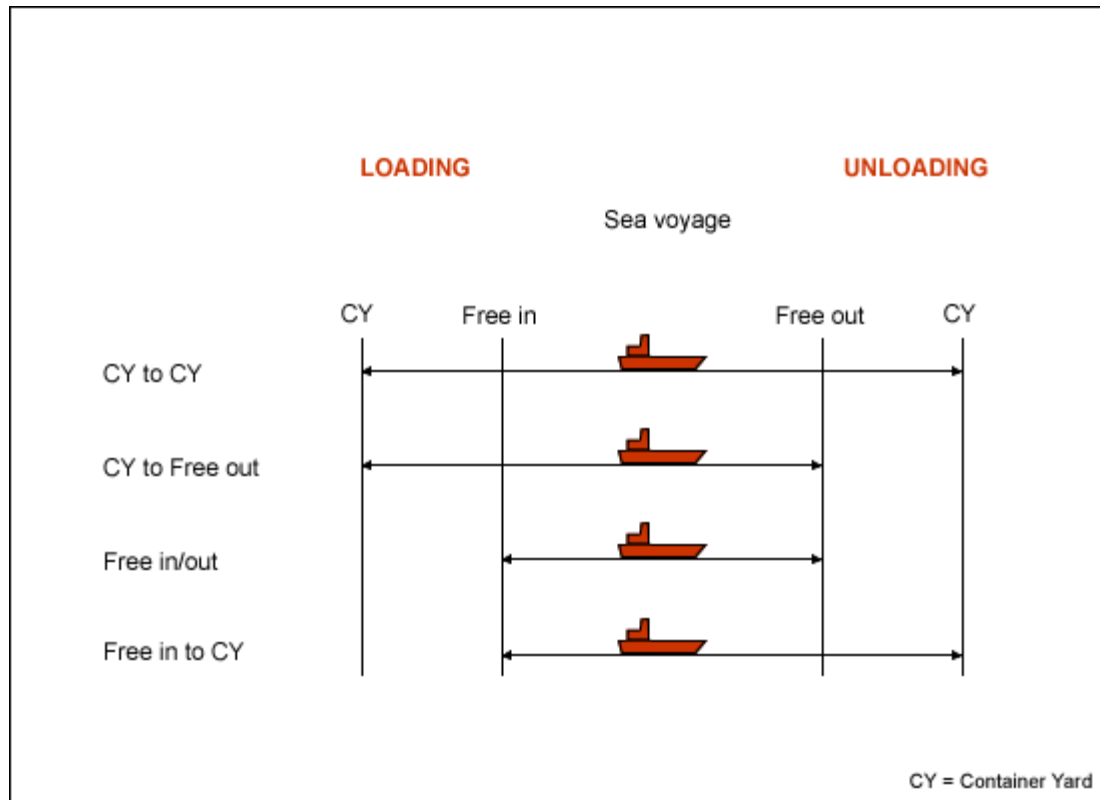

Liner Terms - условия перевозки груза на судах, совершающих линейные рейсы

Определение :

Регулярные условия для перевозок на совершающих линейные рейсы судах. Условия линейного судоходства определяют сферу ответственности перевозчика в портах погрузки и разгрузки. Кроме того, они определяют стоимость погрузки и разгрузки для калькуляций перевозчика.

Легенда изображения:

Loading = погрузка

Unloading = разгрузка

Sea voyage = морская перевозка

CY = Container Yard = контейнерный склад

Free in = свободно от расходов по погрузке

Free out = свободно от расходов по разгрузке

CY to CY = от контейнерного склада до контейнерного склада

CY to Free out = контейнерный склад до свободной от расходов разгрузки

Free in/out = свободная от расходов погрузка / разгрузка

Free in to CY = свободная от расходов погрузка до контейнерного склада